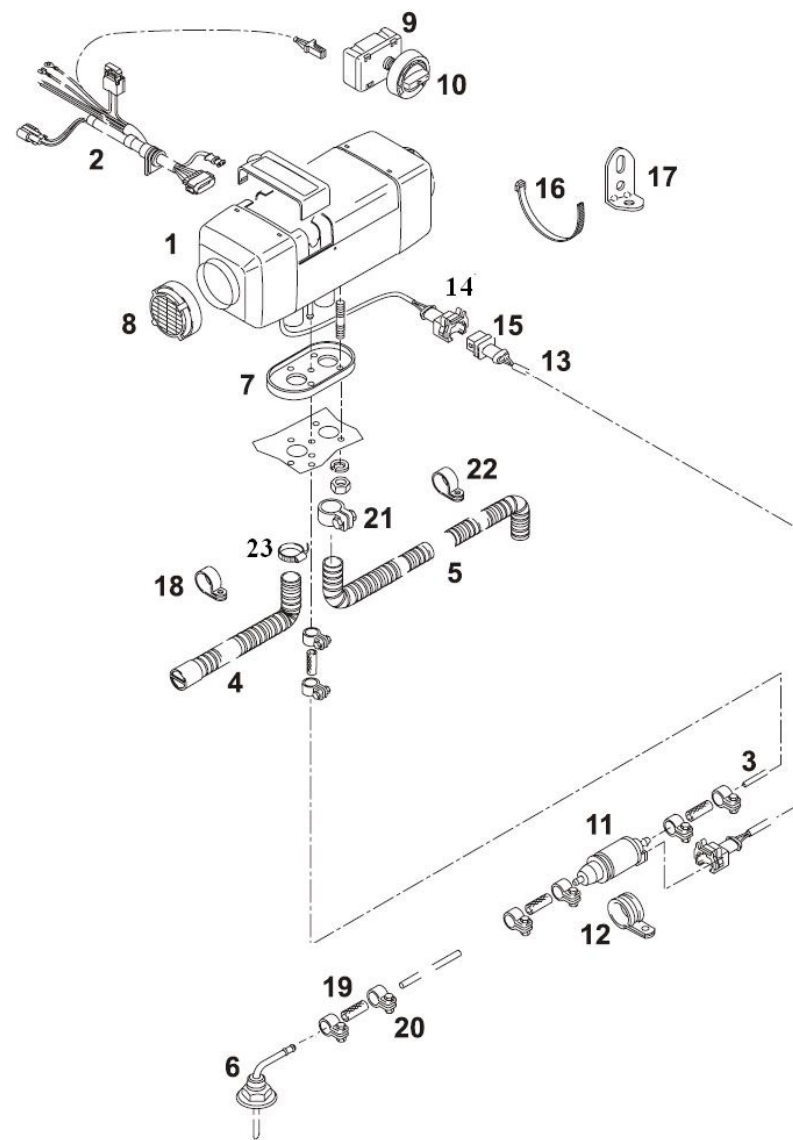

Комплект поставки отопителя Air Top 3500 ST (Дизель, 24 В) идент № 9008941

№ на рис.	К-во	Наименование	Идент. №
1	1	Отопитель Air Top 3500 ST , 24 В (включая блок управления)	*
2	1	Жгут проводов	9004312В
3	1	Топливный шланг (Ø вн 2 мм / Ø нар 5 мм), L = 8 м	87420А*
4	1	Воздухозаборный шланг PAP Ø вн 25, L = 650	90416С
5	1	Гибкая труба (нерж. сталь) Ø вн 25; L = 1100	91523А
6	1	Топливозаборник	35320А
7	1	Прокладка резиновая, термостойкая	89291С*
	2	Состав пакета с дефлектором	1310581А*
8	1	Дефлектор Ø 90 мм	89141А*
	1	Состав пакета с органом управления	83052В
9	1	Модуль органа управления	83051С
10	1	Лимб	82423В*
	1	Рукоятка органа управления	82421А*
	1	Состав пакета для монтажа топливного насоса	90379В*
11	1	Топливный насос (24 В)	9012869С (89373)
	1	Демпфер (М6)	1310378А
12	1	Хомут монтажный Ø 35 мм	21499А
	2	Шайба-гровер Ø 7 мм	152560*
	2	Гайка М6	1303817*
	1	Состав пакета для подключения топливного насоса	85013В
13	1	Электрический жгут L=7000 мм	85013В
14	1	Корпус разъёма (гнездо)	85002
15	1	Корпус разъёма (штекер)	84995*
	2	Уплотнение клеммное	9011627 (32099)
	2	Клемма (папа)	32111*
	1	Состав большого монтажного пакета	91630А*
16	15	Пластиковые стяжки L = 178, В = 5.3	1301888*
17	2	Уголок	242780
18	1	Хомут монтажный Ø 35 мм	21499А
19	4	Топливный шланг соединительный 4.5 x 10.5, L = 50 мм	484032
20	8	Хомут Ø 10	1310947 (330027)
21	1	Хомут для выхлопной трубы силовой Ø 26 ... 28	91383В